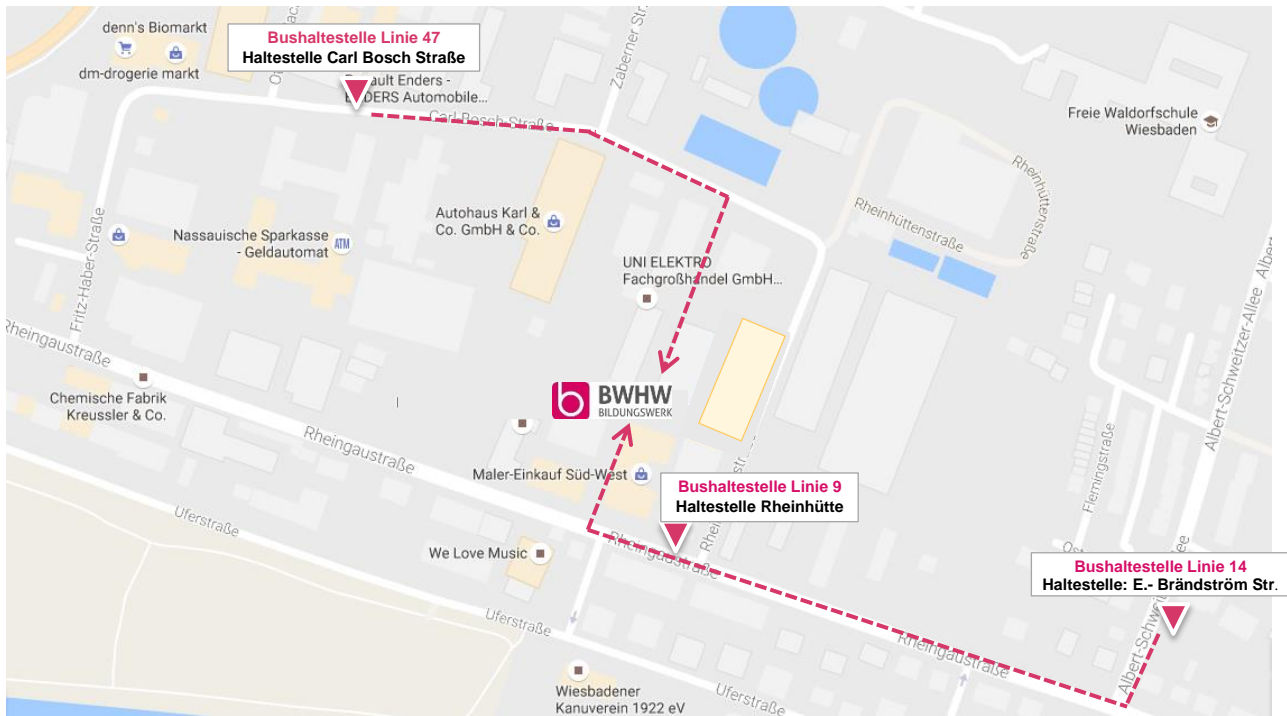

## Anfahrt & Kontakt

#### Mit dem Auto von der Innenstadt:

Vom Bahnhof aus biegen Sie in die Biebricher Allee Richtung Wiesbaden-Biebrich und am Ende der Straße rechts in die Äppelallee ab. Fahren Sie nun die Äppelallee ca. 800m entlang geradeaus und ordnen sich dann an der großen Ampelkreuzung [links: Ford-Autohändler, rechts: LIDL, Mann Mobilia] zum Abbiegen links ein. Biegen Sie links in die „**Friedrich-Bergius-Straße**“ und fahren sie bis zum Ende. Sie stoßen jetzt auf die „**Otto-Wallach-Straße**“, biegen links ab und gleich wieder rechts. Am Ende dieser Straße stoßen Sie auf die „**Carl-Bosch-Straße**“. und biegen links ab. Nach wenigen Metern finden Sie rechts die Einfahrt auf das **Firmengelände des Malereinkaufs [MEG]**. Wenn Sie das Gelände betreten, finden Sie direkt rechtsseitig das Gebäude von „Uni Elektro“. Auf dem Gelände des Malereinkaufs [MEG] gehen Sie bis zum **Eingang „Rheingaustraße 94 – Gebäude 2“**. **Parkplätze** finden Sie im umliegenden Gewerbegebiet oder in der Uferstraße.

#### Mit dem Bus:

Mit der **Buslinie 47** oder **Buslinie 9** [aus Fahrtrichtung Schierstein] fahren Sie bis zur **Haltestelle „Carl-Bosch-Straße“**. Nach dem Ausstieg gehen Sie nach links am Autohaus Karl & Co. vorbei, bis Sie rechtsseitig zum Eingang des Firmengeländes des Malereinkaufs [MEG] kommen. Gehen Sie an dem ersten Gebäude mit 2 Eingängen vorbei. Das direkt anschließende Gebäude ist „Rheingaustraße 94“. Mit der **Buslinie 9** [aus Fahrtrichtung Bahnhof] fahren Sie bis zur **Haltestelle „Rheinhütte“**. Nach dem Ausstieg gehen Sie ca. 100 m in Fahrtrichtung weiter bis Sie rechtsseitig zum Eingang des Firmengeländes des Malereinkaufs [MEG] kommen.

Mit **Buslinie 14** fahren Sie bis Haltestelle „**Elsa-Brändström-Straße**“ gehen zurück auf die Rheingaustraße und laufen einige Minuten in Richtung Schierstein. Auf dem Gelände des Malereinkaufs [MEG] gehen Sie bis zum **Eingang „Rheingaustraße 94 – Gebäude 2“**.